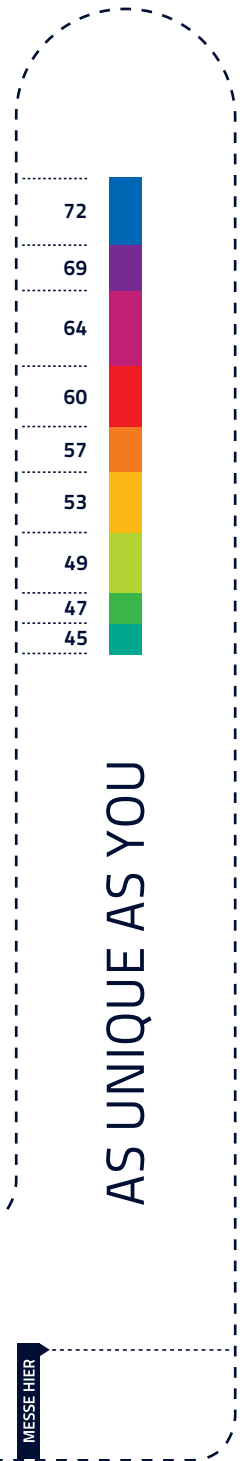

Schritt für Schritt. So einfach geht es.

01. Trenne das **MY.SIZE IP R O** - Maßband an der gestrichelten Linie entlang ab.

02. Lege das Maßband vorsichtig an der breitesten Stelle um den erigierten Penis. Die empfohlene Breite kannst du am Pfeil ablesen.

ACHTUNG: Beim Heraustrennen können scharfe Papierkanten entstehen!

03. Du hast jetzt eine erste Empfehlung - spiele mit den Größen um diese Breite:

Jetzt kommt es auf dein Empfinden - und auf deine Vorlieben an.